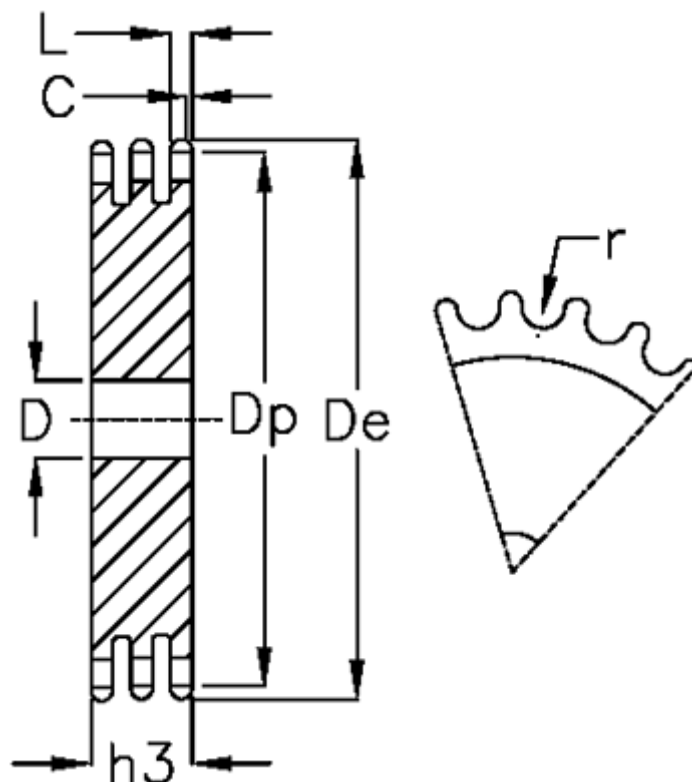

Varenummer: 616023006016
 Beskrivelse: Pladehjul 10 B-3 Z=16 triplex

Mål

Antal tænder	= 16	L = 9
C	= 2	r = 10.16
D	= 16	
De	= 88	
Dp	= 81.37	
For kædebetegnelse	= 10 B-3	
For kæde størrelse	= 5/8 x 3/8	
h3	= 42.1	